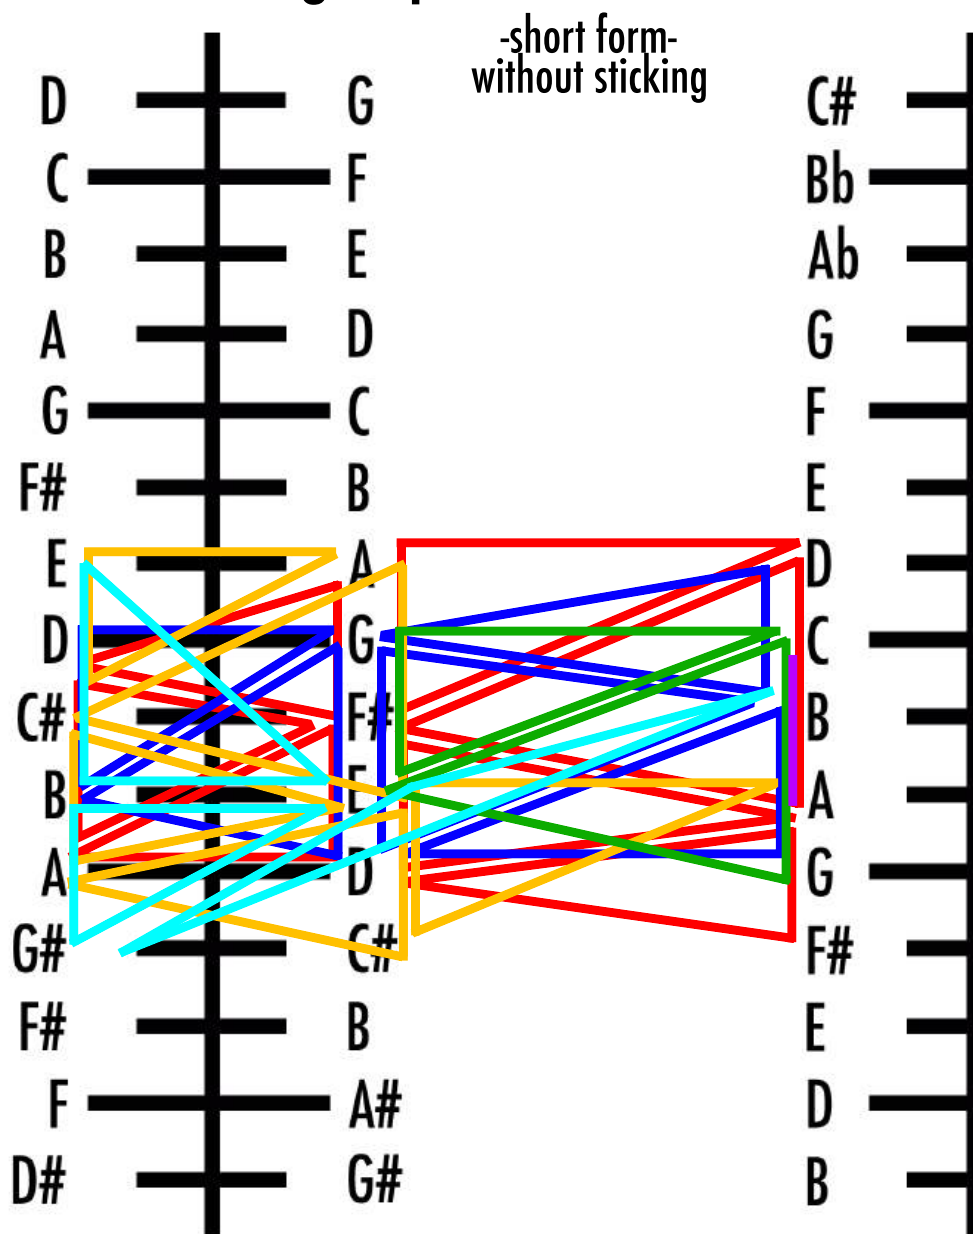

MAX ZT TUNING LAYOUT

C Maj triad positions

-short form-
without sticking

- KEY**
- E Maj triad position
 - A Maj triad position
 - D Maj triad position
 - G Maj triad position
 - C Maj triad position
 - F Maj triad position

MAX ZT TUNING LAYOUT

F Maj triad positions

-short form-
without sticking

- KEY**
- E Maj triad position
 - A Maj triad position
 - D Maj triad position
 - G Maj triad position
 - C Maj triad position
 - F Maj triad position

MAX ZT TUNING LAYOUT

Single Chromatic Scale

MAX ZT TUNING LAYOUT

1-4-5 Quadrant from G

- KEY**
- E Maj triad position
 - A Maj triad position
 - D Maj triad position
 - G Maj triad position
 - C Maj triad position
 - F Maj triad position

MAX ZT TUNING LAYOUT

Single quadrant + extensions

- KEY**
- E Maj triad position
 - A Maj triad position
 - D Maj triad position
 - G Maj triad position
 - C Maj triad position
 - F Maj triad position

MAX ZT TUNING LAYOUT