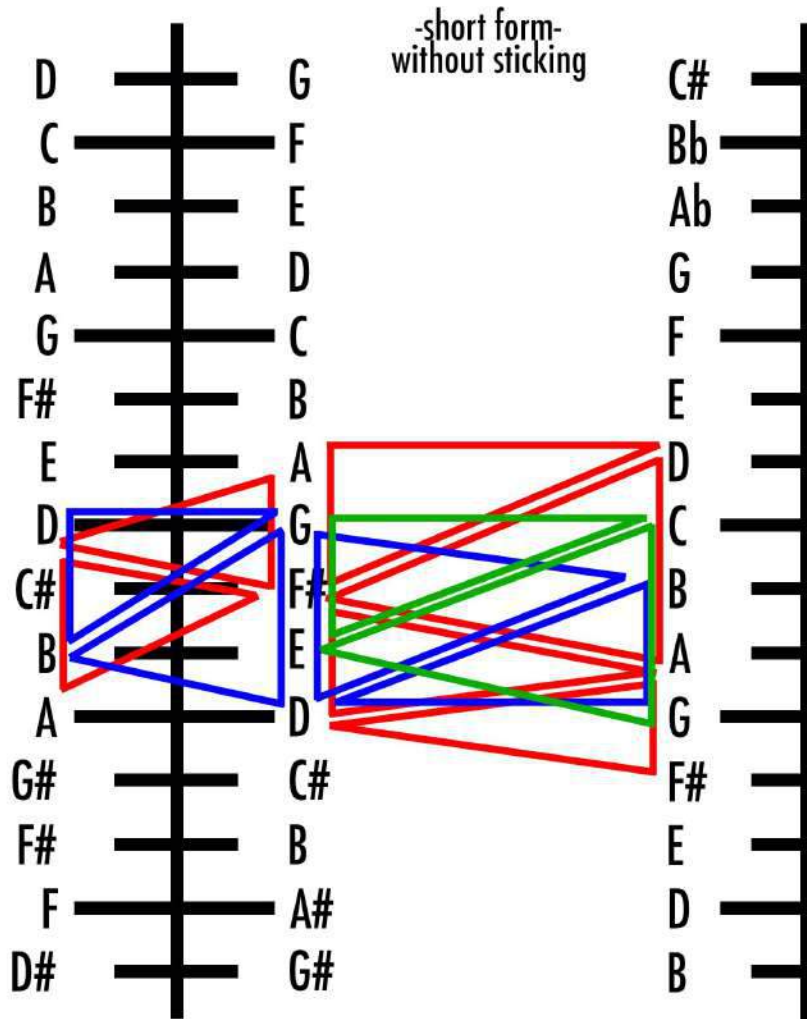

MAX ZT TUNING LAYOUT

C Maj triad positions

-short form-
without sticking

- KEY**
- E Maj triad position
 - A Maj triad position
 - D Maj triad position
 - G Maj triad position
 - C Maj triad position
 - F Maj triad position

MAX ZT TUNING LAYOUT

F Maj triad positions

-short form-
without sticking

- KEY**
- E Maj triad position
 - A Maj triad position
 - D Maj triad position
 - G Maj triad position
 - C Maj triad position
 - F Maj triad position

MAX ZT TUNING LAYOUT

Single Chromatic Scale

MAX ZT TUNING LAYOUT

1-4-5 Quadrant from G

- KEY**
- E Maj triad position
 - A Maj triad position
 - D Maj triad position
 - G Maj triad position
 - C Maj triad position
 - F Maj triad position