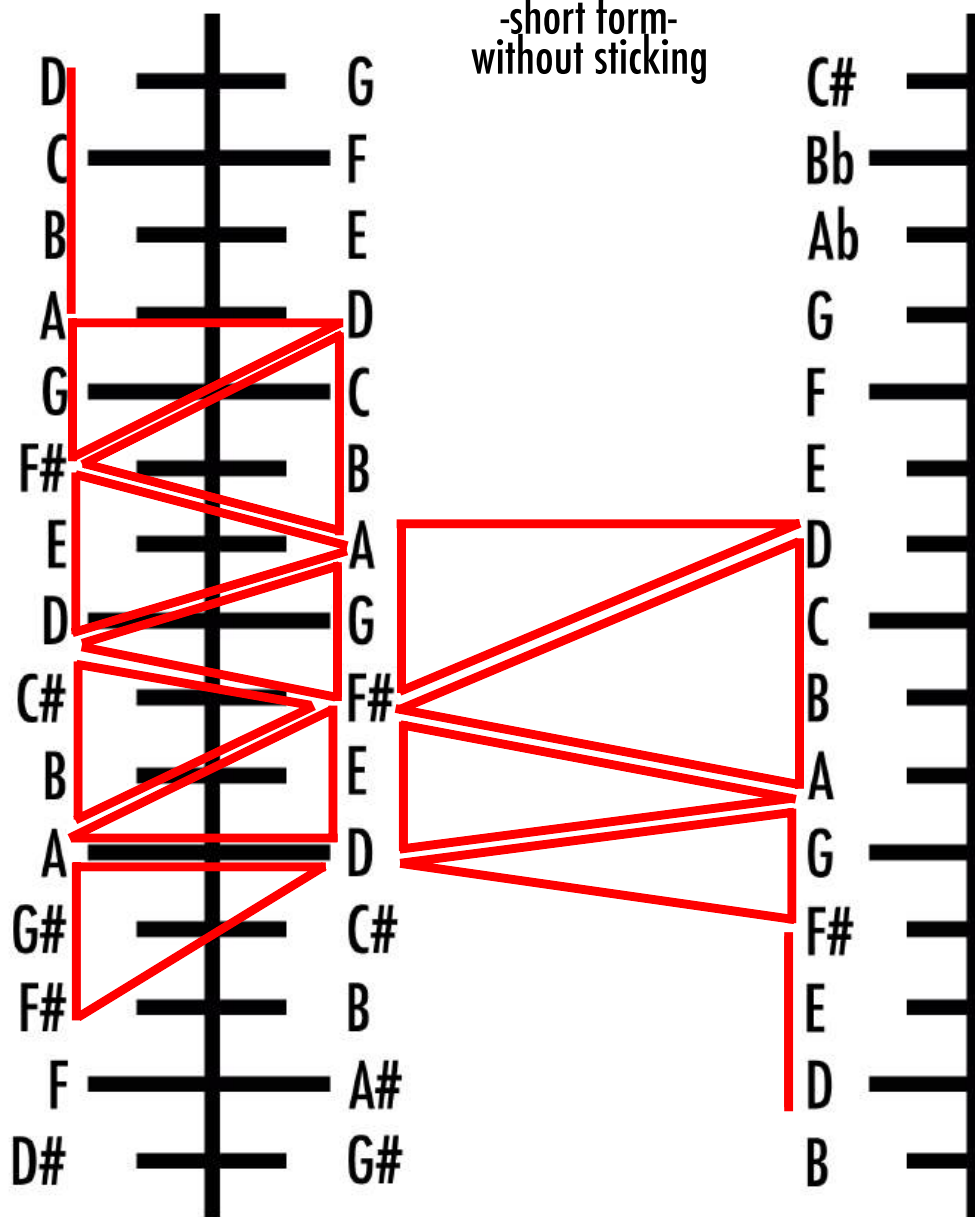

MAX ZT TUNING LAYOUT

EMaj triad positions

-short form-
without sticking

- KEY**
- E Maj triad position
 - A Maj triad position
 - D Maj triad position
 - G Maj triad position
 - C Maj triad position
 - F Maj triad position

MAX ZT TUNING LAYOUT

AMaj triad positions

- KEY**
- E Maj triad position
 - A Maj triad position
 - D Maj triad position
 - G Maj triad position
 - C Maj triad position
 - F Maj triad position

MAX ZT TUNING LAYOUT

DMaj triad positions

-short form-
without sticking

- KEY**
- E Maj triad position
 - A Maj triad position
 - D Maj triad position
 - G Maj triad position
 - C Maj triad position
 - F Maj triad position

MAX ZT TUNING LAYOUT