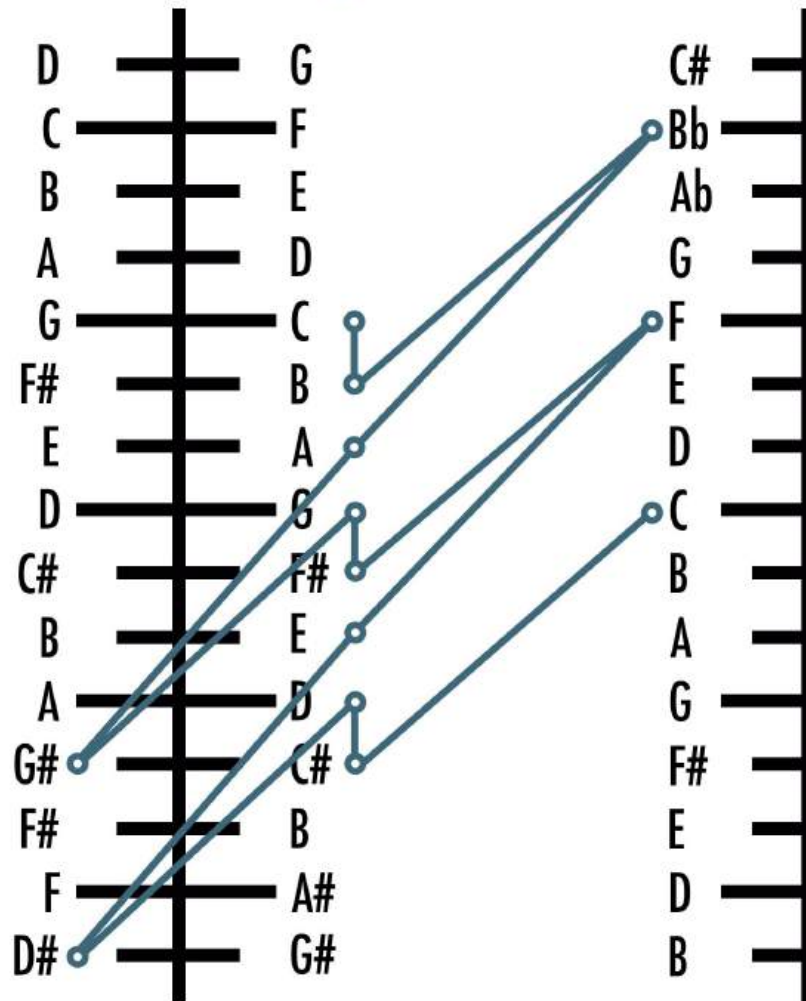

MAX ZT TUNING LAYOUT

C Maj triad positions

-short form-
without sticking

- KEY**
- E Maj triad position
 - A Maj triad position
 - D Maj triad position
 - G Maj triad position
 - C Maj triad position
 - F Maj triad position

MAX ZT TUNING LAYOUT

F Maj triad positions

-short form-
without sticking

- KEY**
- E Maj triad position
 - A Maj triad position
 - D Maj triad position
 - G Maj triad position
 - C Maj triad position
 - F Maj triad position

MAX ZT TUNING LAYOUT

Single Chromatic Scale

MAX ZT TUNING LAYOUT

1-4-5 Quadrant from G

- KEY**
- E Maj triad position
 - A Maj triad position
 - D Maj triad position
 - G Maj triad position
 - C Maj triad position
 - F Maj triad position