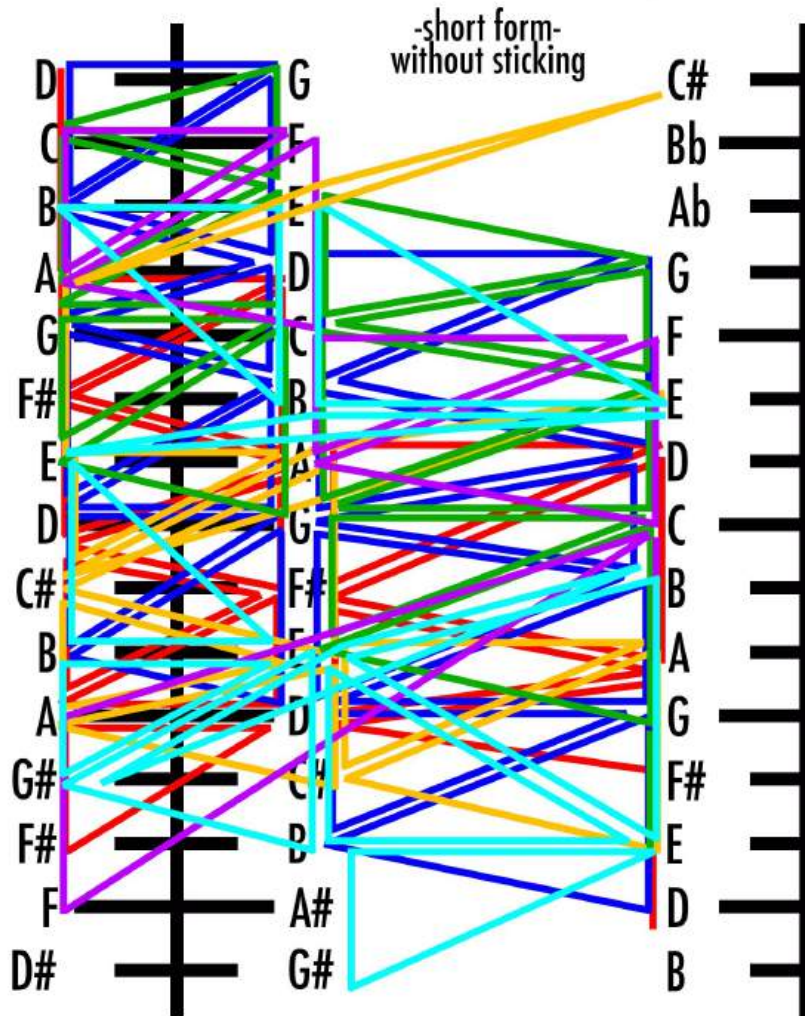

MAX ZT TUNING LAYOUT

F Maj triad positions

-short form-
without sticking

- KEY**
- E Maj triad position
 - A Maj triad position
 - D Maj triad position
 - G Maj triad position
 - C Maj triad position
 - F Maj triad position

MAX ZT TUNING LAYOUT

Single Chromatic Scale

MAX ZT TUNING LAYOUT

1-4-5 Quadrant from G

- KEY**
- E Maj triad position
 - A Maj triad position
 - D Maj triad position
 - G Maj triad position
 - C Maj triad position
 - F Maj triad position

MAX ZT TUNING LAYOUT

Single quadrant + extensions

- KEY**
- E Maj triad position
 - A Maj triad position
 - D Maj triad position
 - G Maj triad position
 - C Maj triad position
 - F Maj triad position

MAX ZT TUNING LAYOUT

Triad Positions from EM up in 4ths

- KEY**
- E Maj triad position
 - A Maj triad position
 - D Maj triad position
 - G Maj triad position
 - C Maj triad position
 - F Maj triad position